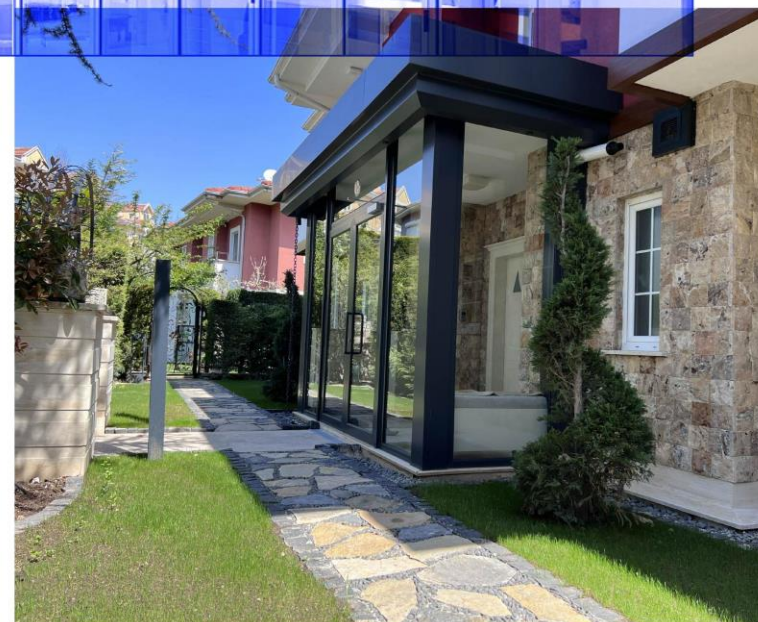

System hlinníkových dveří