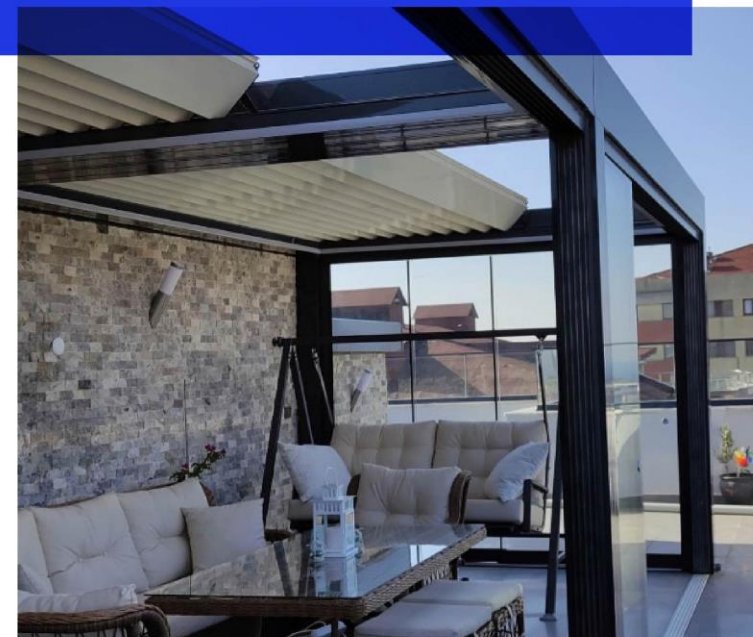

Protection from rain, excess water drainage.
Ochrana pred dažďom, odvod nadbytočnej vody.

As an alternative, this system can be applied flat. The panel with the same working principle started to retreat with the arrival of 45 degrees, and can be stopped at any point that the system as dependent or independent areas of the four sides of the stream with the feature of being able to be applied to any place (cafe, restaurant, terrace, garden, etc.) allows it to be closed in an aesthetic and functional way.

Ako aleternatíva, tento systém môže byť aplikovaný na plocho. Panel s rovnakými pracovnými vlastnosťami, začne ustupovať dosiahnutím uhlu 45 stuňov. Systém môže byť zastavený v ktoromkoľvek bode závislej alebo nezávislej oblasti pohybu na štyroch stranách. Môže byť použitý na rôznych priestoroch (kaviareň, reštaurácia, terasa, záhrada atď.). Umožní uzavrieť prestor estetickým a funkčným spôsobom.

Protection from snow.
Ochrana pred snehom.