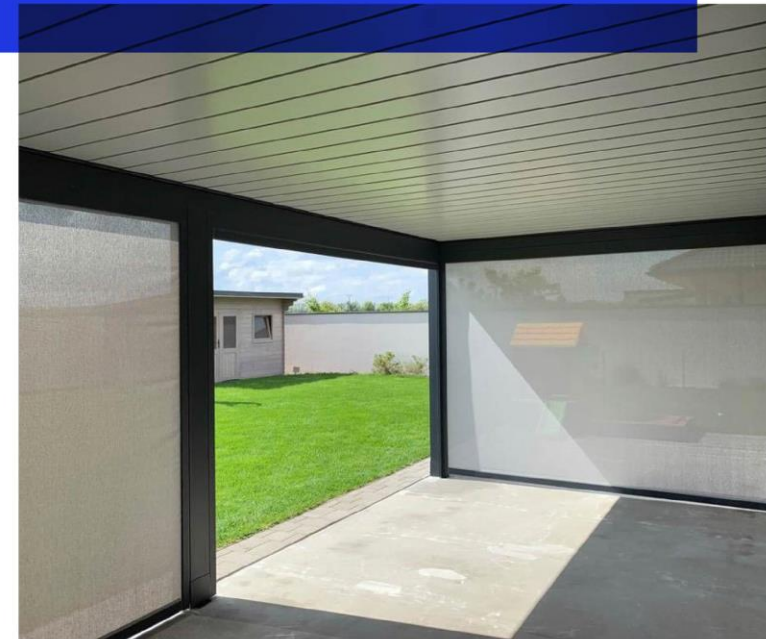

Screenový roletový systém

Špičkový motorizovaný vonkajší záves chráni vnútorný priestor pred nepriaznivými poveternostnými podmienkami.

Zabezpečuje cirkuláciu vzduchu v priestore smerom z interiéru von. Služí ako bariéra proti hmyzu. Môže vás ochrániť pred slnečnými lúčmi a zároveň vám umožní sledovať vonkajšie prostredie, jednoducho bez obmedzení zorného poľa.

Vďaka vysokokvalitným materiálom poskytuje 25% úsporu tepla tým, že chráni pred slnečnými lúčmi