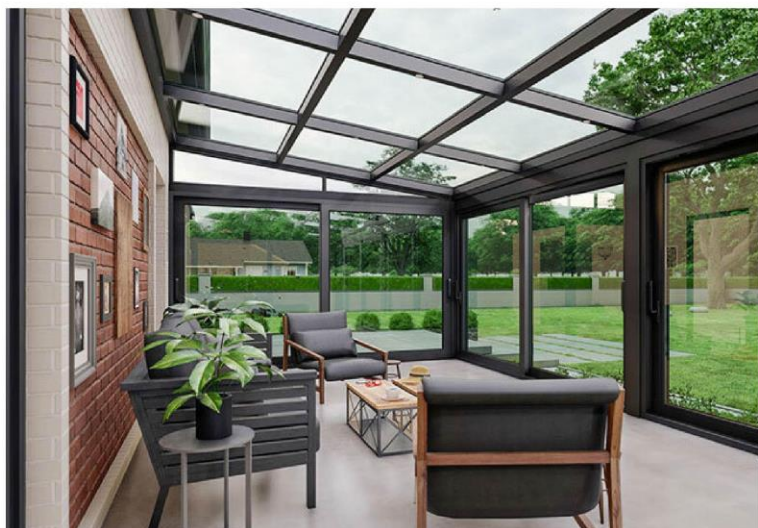

Pevný sklený strešný systém

Adjusting of temperature.
Regulácia teploty.

Stability in wind.
Stabilita vo vetre.