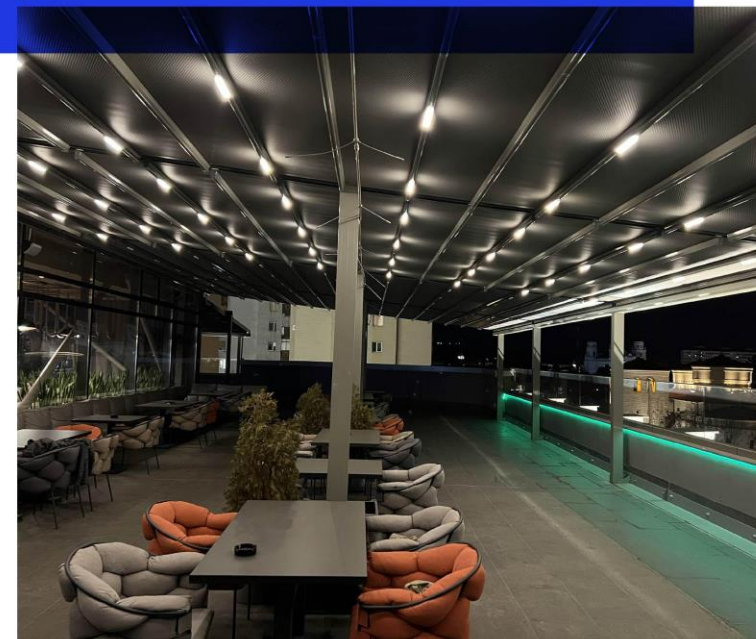

Zaťahovacie pergolové systémy

Pergoly sú využiteľné vo vonkajších otvorených priestoroch ako kaviarne, reštaurácie, záhrady, kde dokážu pretvoriť vonkajší priestor na uzavretý pomocou automatického markízového systému, čo pomáha využívať priestor počas štyroch ročných období. Tento systém pomáha vás chrániť pred slnečnými lúčmi v lete a zároveň poskytuje ochranu pred snehom a dažďom v chladných zimných dňoch.