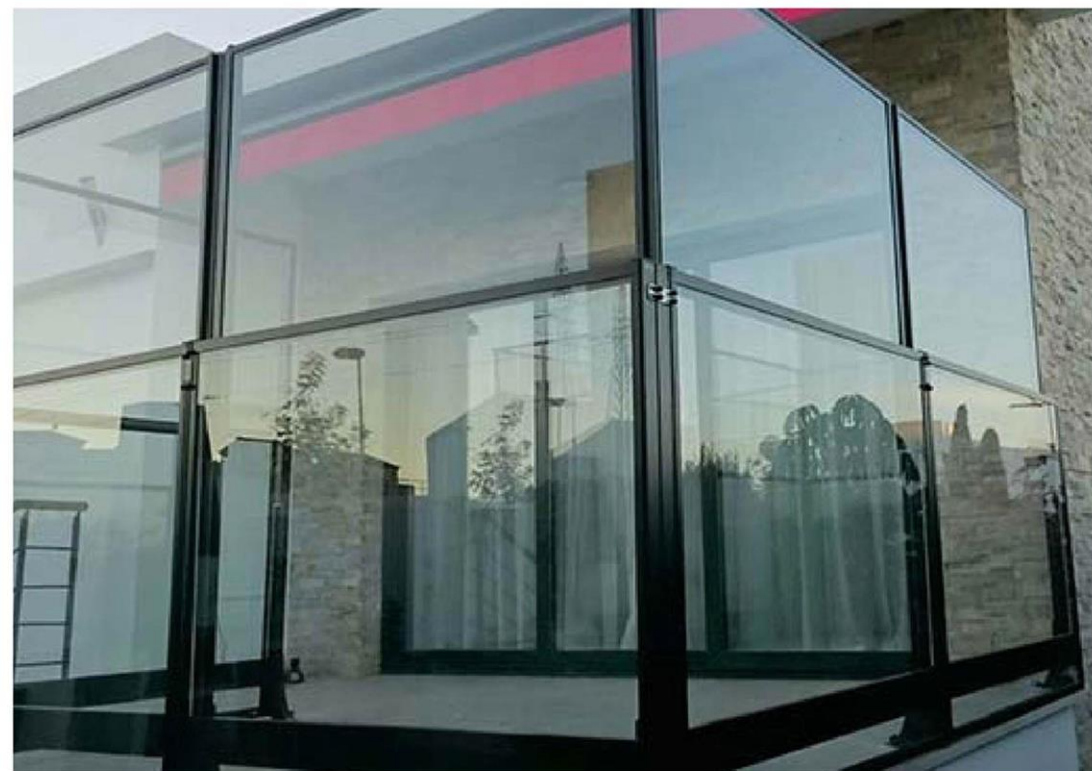

Motorizovaný vetrolamový systém