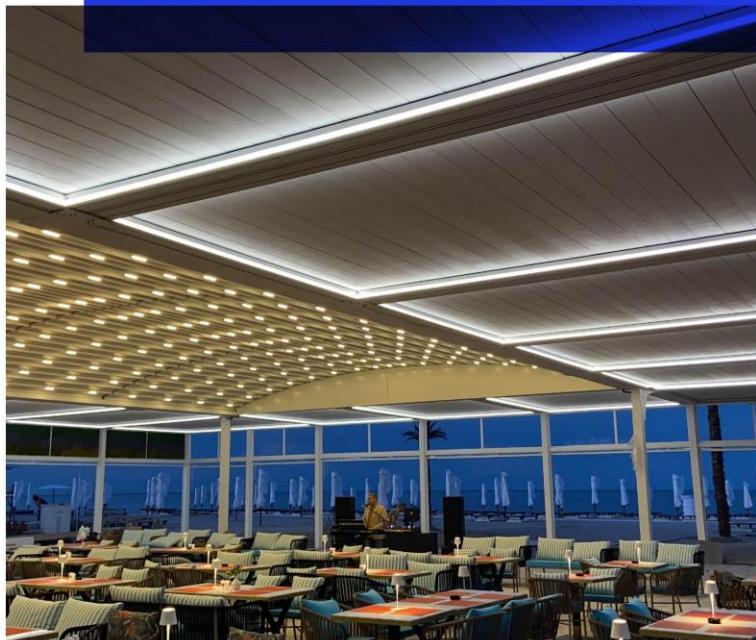

Výsuvný bioklimatický pergolový systém

Výsuvný bioklimatický pergolový systém je vyrobený kompletne z hliníku ponúka svojim užívateľom dve možnosti. Systém obsahuje vodné drážky na všetkých stranách, aplikovaný naplocho so schopnosťou panelov natáčať sa ako aj úplne sa spojiť ak je to potrebné. Tento systém je automatický a umožňuje využitie v rôznych priestoroch, ktoré sa pomocou neho uzavrujú a môžu byť využité počas štyroch ročných období.