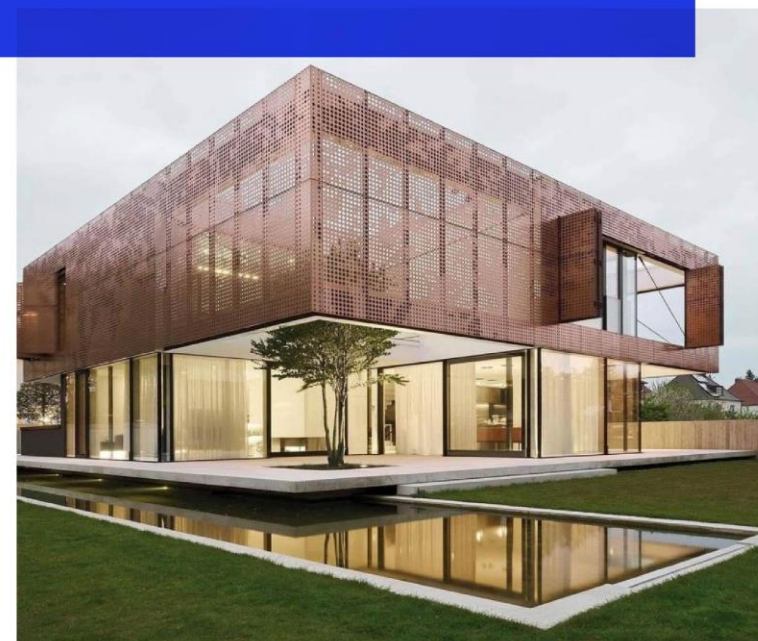

Whether you choose a fixed panoramic window or a double-opening or parallel-opening window, you can be sure that they are all designed to offer maximum performance and aesthetic appearance.

With its different design options and wide range of door handle alternatives, it allows you to choose the perfect solution for your home.

System hlinníkových dverí

Pergola ponúka širokú škálu alternatív okien a dverí, hliníkové okenné a dverové systémy ponúkajú maximálnu flexibilitu a dizajn, izoláciu a ďalšie produktové vlastnosti.

Či už si vyberiete pevné panoramatické okno alebo okno s dvojítm alebo paralelným otváraním, môžete si byť istý, že všetky sú navrhnuté tak aby poskytli maximálny výkon a estetičnosť.

S rôznymi možnosťami dizajnu a širokou škálou dverových kľučiek ponúka tento systém skvelú voľbu pre potreby vášho domova.

Aluminium Doors Systems

System hlinníkových dveří

Aluminium Facade Systems

Aluminium Facade Systems offer various cladding facade systems that can meet the desired needs with different design and function options suitable for the building facade, for large glazed panels weighing up to 700 kg, three-glazed units with a thickness of up to 64 mm can be used.

Hlinníkové fasádne profily

Hlinníkové fasádne systémy ponúkajú rôzne obkladové fasádne riešenia, ktoré uspokojia vaše potreby rôznym dizajnom a možnosťami použitia, ktoré sú vhodné na domové fasády, veľké presklenné panely s váhou do 700 kg, možnosť použiť trojsklo s hrúbkou do 64 mm.