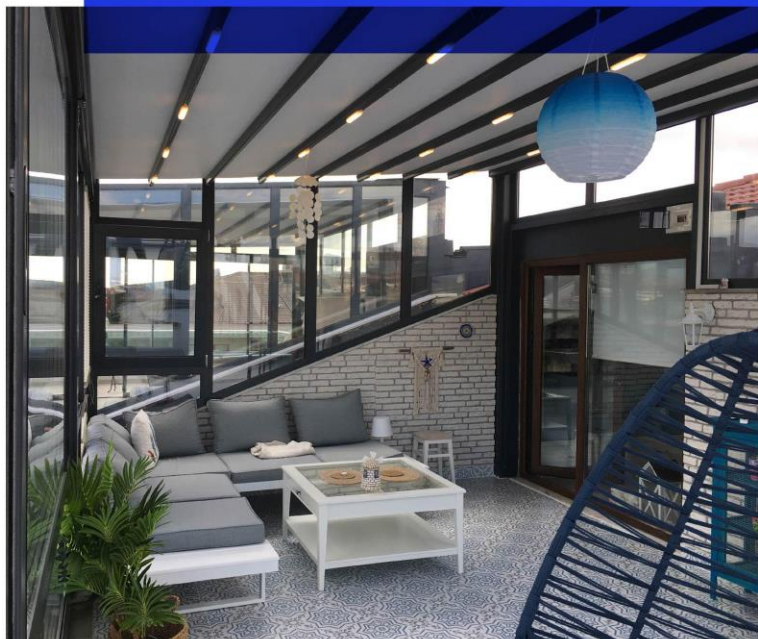

Retractable Pergola Systems

Under favour of pergola, open spaces such as cafes, restaurants, terraces and gardens can be converted into closed areas with the automatic awning system. It helps to create environments that can be used in four seasons. It helps protect you from the sun's rays in summer, while providing protection from snow and rain on cold winter days.