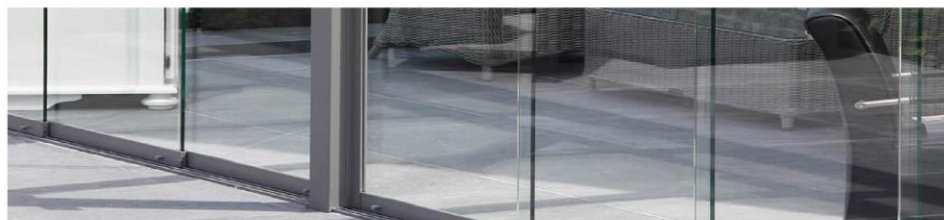

Aluminium Doors Systems